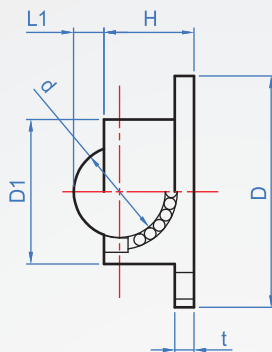

法蘭安裝型

BR862

本體	蓋板	主珠	輔助珠
SUS304	SUS304	SUS440C HRC55	SUS440C HRC55

How to order

1
BR862 - 27
TYPE 外徑

單位：mm

D	D1	L1	H	t	P.C.D	a	d	耐荷重 N
27	15	2.5	9.5	2	21	3.5	11/32"	55
30	18	3.5	11.5		24		13/32"	62
39	24	5.3	14.7	3	31.5	4.5	5/8"	343
48	30	6.3	18.7	4	39	5.5	3/4"	412

kgf=N×0.101972

版權所有
製必
究