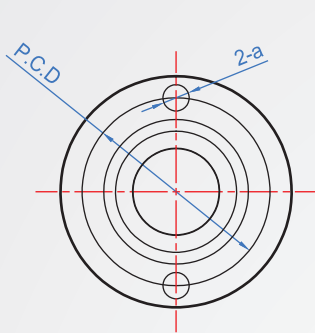

法蘭安裝型

BR862

本體	蓋板	主珠	輔助珠
SUS304	SUS304	SUS440C HRC55	SUS440C HRC55

How to order

1
BR862 - 27
TYPE 外徑

單位：mm

D	D1	L1	H	t	P.C.D	a	d	耐荷重 N
27	15	2.5	9.5	2	21	3.5	11/32"	55
30	18	3.5	11.5		24		13/32"	62
39	24	5.3	14.7	3	31.5	4.5	5/8"	343
48	30	6.3	18.7	4	39	5.5	3/4"	412