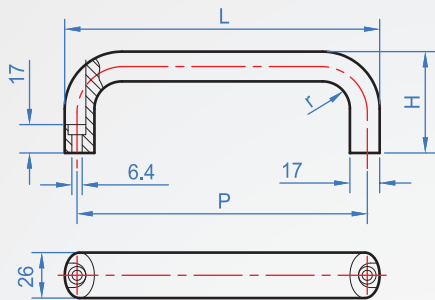

橢圓材把手

HA949 外向固定

材質	表面處理	顏色
鋁合金	樹脂烤漆	黑色
	陽極	銀色

How to order

HA949 - 116 -

TYPE 牙距

選擇表面處理

黑色.....

銀色.....

版權所有
重製必究

單位 :mm					
P 選擇牙距	L	H	r	容許荷重 (N)	質量 (g)
116	130	53	17	1200	160
132	146			800	170
164	178	27		600	200
196	210			400	215