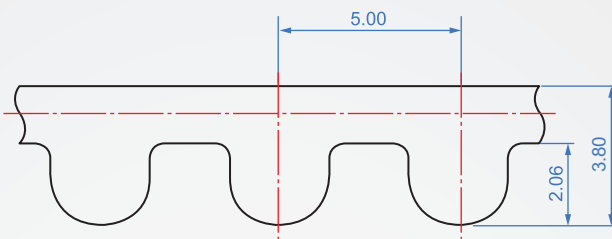

Pitch : 5.0mm

5M

2 寬度	6	10	15	20	25	30	單位質量 (寬度:1mm)
Ti 初張力 (N)	-	55	96	137	178	220	3.8 g/m
Td 下壓荷重 (N)	-	3.9	6.9	9.8	13	16	

How to order

選擇皮帶OPEN自由長  
例：橡膠材  
OPEN-5M-10-1.2M-CR

材質：CR合成橡膠，玻璃纖維線。  
使用溫度-10~50°C。

24~102齒		
代號	皮帶周長 mm	齒數
120-5M	120	24
175-5M	175	35
180-5M	180	36
225-5M	225	45
230-5M	230	46
245-5M	245	49
255-5M	255	51
260-5M	260	52
265-5M	265	53
270-5M	270	54
275-5M	275	55
280-5M	280	56
295-5M	295	59
300-5M	300	60
305-5M	305	61
320-5M	320	64
325-5M	325	65
330-5M	330	66
335-5M	335	67
340-5M	340	68
345-5M	345	69
350-5M	350	70
360-5M	360	72
365-5M	365	73
370-5M	370	74
375-5M	375	75
385-5M	385	77
400-5M	400	80
405-5M	405	81
410-5M	410	82
420-5M	420	84
425-5M	425	85
450-5M	450	90
460-5M	460	92
465-5M	465	93
475-5M	475	95
500-5M	500	100
510-5M	510	102

104~184齒		
代號	皮帶周長 mm	齒數
520-5M	520	104
525-5M	525	105
535-5M	535	107
550-5M	550	110
560-5M	560	112
565-5M	565	113
570-5M	570	114
575-5M	575	115
580-5M	580	116
600-5M	600	120
610-5M	610	122
615-5M	615	123
625-5M	625	125
635-5M	635	127
640-5M	640	128
645-5M	645	129
665-5M	665	133
670-5M	670	134
695-5M	695	139
700-5M	700	140
710-5M	710	142
720-5M	720	144
740-5M	740	148
750-5M	750	150
755-5M	755	151
770-5M	770	154
775-5M	775	155
800-5M	800	160
810-5M	810	162
825-5M	825	165
830-5M	830	166
835-5M	835	167
845-5M	845	169
860-5M	860	172
870-5M	870	174
890-5M	890	178
900-5M	900	180
920-5M	920	184