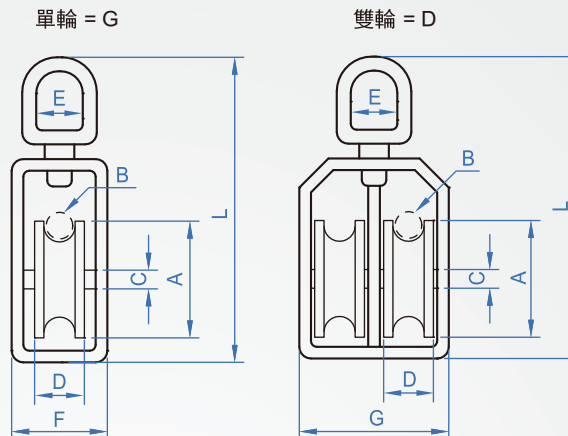

滑車  
**WA770**

材質

SUS304

How to order 

  
 WA770 - 25 -   
 TYPE No.  
 選擇型式  
 單輪.....   
 雙輪.....

單位:mm

型式	No.	荷重(kg)	A	B	C	D	E	L	單輪		雙輪	
									F	質量(g)	G	質量(g)
單輪-(F)	20	100	3/4"	1/4"	3/16"	7/16"	.40"	2.25"	.66"	52	-	-
	25	250	1"		5/16"	11/16"	.58"	3.26"	.87"	126	1.54"	182
雙輪-(G)	32	300	1-1/4"	5/16"	3/8"	13/16"	.62"	3.8"	1.08"	182	1.57"	282
	50	500	2"	3/8"			3/8"	.82"		5"	380	2"