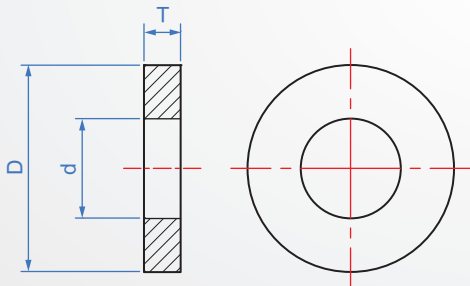

鐵氟龍墊圈

FE785

PTFE

How to order

FE785 - 1 - 6 - 2
 | | |
 TYPE 內徑 外徑

材質

鐵氟龍

1		2		單位: mm
d	D			t
6	12			2
8	18			
10	18			
10	20			
16	24			
20	30			
30	39			
35	45			
45	55			