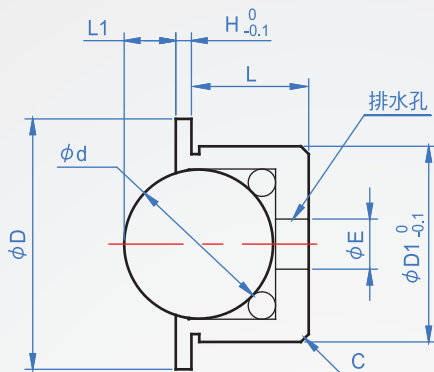

埋入型

BR870 全PEEK

主體	主珠	輔助珠
PEEK	PEEK	SUS440C HRC55~

How to order 

BR870 - 7
| |
TYPE 外徑

單位：mm

D1	D	L	H	L1	d	E	C	耐荷重 N
7	9	4	1	1.5	4.76	1.5	0.8	2
9	11	5		2	6.35	2.5		5
11	13	7		2.5	7.94	3	1	6
13	15	8		3	9.53	3.5		8