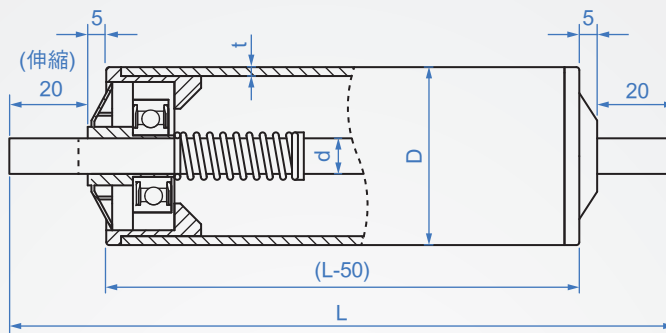

自由式滾筒  
**RB880** 彈簧軸

代碼	滾筒	鏈輪	襯套	軸承	軸心
ZN	鋼管(鍍鋅)	ABS	尼龍6	SUJ2	Steel
CS	鋼管(外層白鐵)			SUS	SUS
SUS	白鐵管				

上表另有(鏈輪)(軸承)材質可依客戶需求變更，請洽加納業務。

How to order

RB880 - 42 - 10 - 300 -

TYPE No. d L

選擇滾筒材質

鋼管(鍍鋅).....  ZN

鋼管(外層白鐵).....  CS

白鐵管.....  SUS

1		2		3 單位:mm	
No.	D	t	d	L	
25	25.4	1.5	8	100~1200	
32	31.7		12、14		
38	38.1	2	10、12、14		
42	42.7		10、12、14		
50	50.8	1.5	12、14		
*57	57.2		12、14		
60	60.3	2	12、14		

\*白鐵管沒有57的尺寸。