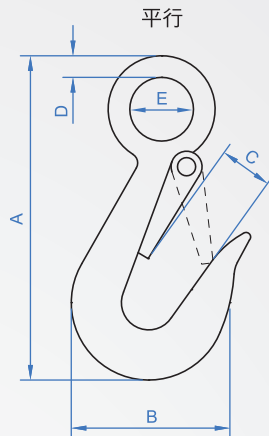

固定鉤

WA768

材質

SUS304

使用例

How to order

WA768 - 1
TYPE No.

單位 :mm

外形	No.	A	B	C	D	E	質量(g)	荷重(kg)
垂直	1	53	23	6	4	10	27	50
	2	73	30	11		16	45	150
	3	81	38	12	7	18	65	150
	4	98	45	16			130	250
平行	5	100	48	16	8	20	125	100
	6	120	55	21		28	175	140
	7	160	96	25	14	32	906	1000