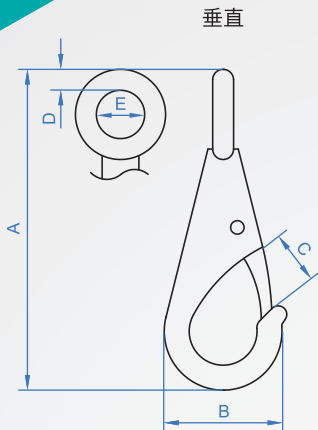

固定鉤

WA768

材質

SUS304

使用例

How to order

WA768 - 1
TYPE No.

單位 :mm

外形	No.	A	B	C	D	E	質量(g)	荷重(kg)
垂直	1	53	23	6	4	10	27	50
	2	73	30	11		16	45	150
	3	81	38	12	7	18	65	150
	4	98	45	16			130	250
平行	5	100	48	16	8	20	125	100
	6	120	55	21		28	175	140
	7	160	96	25	14	32	906	1000