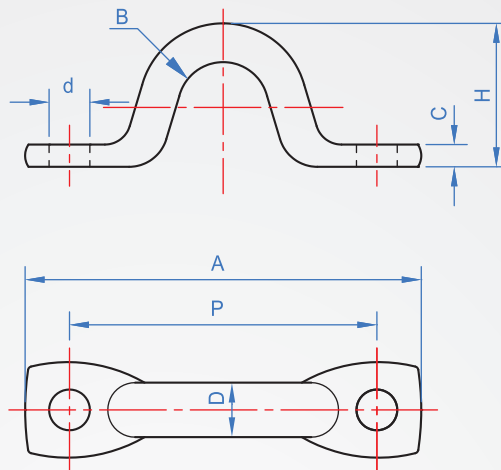

2孔吊耳

WA766

材質

SUS304

How to order

WA766 - 5
TYPE D

單位: mm

D	A	B	C	d	H	P	適用螺絲	質量(g)
5	50	12.7	2	4	皿頭孔	18	M4	9
6	62	14	2.5	5		22	M5	15
8	65	14	3.5	6	圓孔	23	M6	27