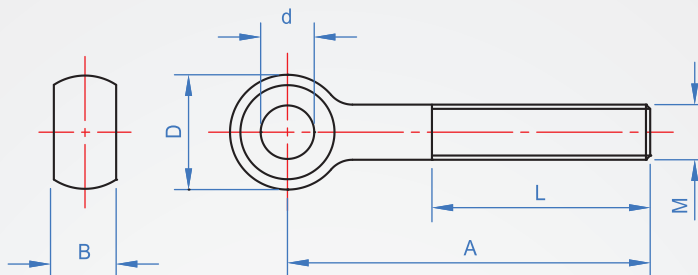

單眼螺絲 (英制牙)

WA763

材質

SUS304

How to order

WA763 - 5/16 - 40
 TYPE M L

單位: mm

No.	M	L					d	D	B
No.8	5/16"	40	60	80	100	120	8.35	18	9
		(A:31)	(A:52)	(A:69)	(A:52)	(A:69)			
No.10	3/8"	40	60	80	100	120	11	20	13
		(A:30)	(A:48)	(A:66)	(A:49)	(A:70)			
No.12	1/2"		60	80	100	120	12.5	25	14
			(A:46)	(A:66)	(A:49)	(A:69)			
No.16	5/8"		60	80	100	120	17	32	17
			(A:41)	(A:60)	(A:51)	(A:67)			
No.19	3/4"		60	80	100	120	18	40	22
			(A:32)	(A:55)	(A:49)	(A:68)			