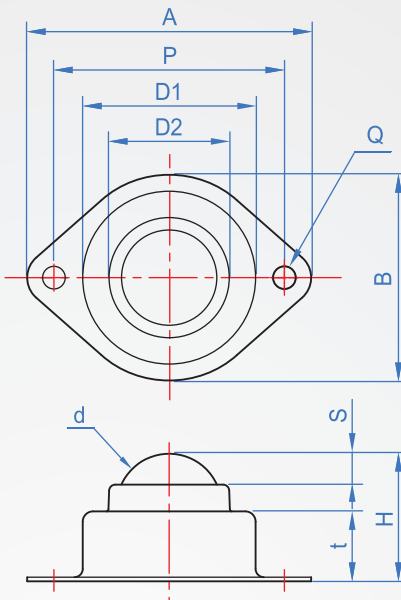

菱形
BR820
脫脂洗淨

How to order

1
BR820 - S8Y-CR -

TYPE Code

選擇主珠材質

POM..... POM

UPE..... UPE

PTFE..... PTFE

PEEK..... PEEK

版權所有 製必究

1														單位 :mm
容許荷重	代碼 Code	主珠 可選擇材質	本體 / 輔助珠	A	B	D1	D2	H	t	S	P	Q	φ d	
5 kg	S8Y-CR	POM UPE PTFE PEEK	SUS304	69	50	42	29.5	31	17	7.5	56	φ 5.5	1"球(25.4)	