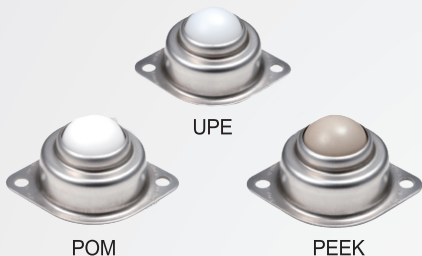

菱形
BR820
脫脂洗淨

How to order

1
BR820 - S8Y-CR -

TYPE Code

選擇主珠材質

POM..... POM

UPE..... UPE

PTFE..... PTFE

PEEK..... PEEK

版權所有 製必究

1														單位 :mm
容許荷重	代碼 Code	主珠 可選擇材質	本體 / 輔助珠	A	B	D1	D2	H	t	S	P	Q	φ d	
5 kg	S8Y-CR	POM UPE PTFE PEEK	SUS304	69	50	42	29.5	31	17	7.5	56	φ 5.5	1"球(25.4)	