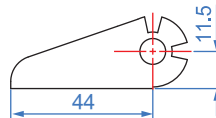

固定夾

F395 閉開式用

■ 25-1

■ 35-1、35-2

■ 46-1、46-2、46-3、46-4

How to order

F395 - 25-1
| TYPE No.

單位：mm