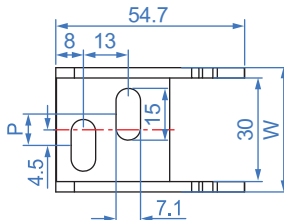

固定夾

F395 閉開式用

■ 25-1

■ 35-1、35-2

■ 46-1、46-2、46-3、46-4

How to order

F395 - 25-1
| TYPE No.

單位：mm