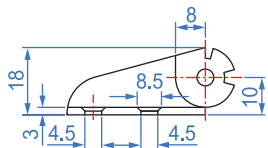

固定夾

F395 閉開式用

■ 25-1

■ 35-1、35-2

■ 46-1、46-2、46-3、46-4

How to order

F395 - 25-1
| TYPE No.

單位：mm