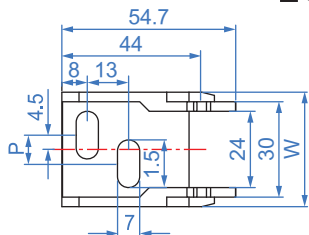

固定夾

F395 閉開式用

■ 25-1

■ 35-1、35-2

■ 46-1、46-2、46-3、46-4

How to order

F395 - 25-1
| TYPE No.

單位：mm