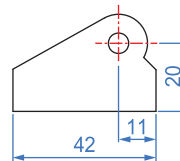

固定夾

F395 閉開式用

■ 25-1

■ 35-1、35-2

■ 46-1、46-2、46-3、46-4

How to order

F395 - 25-1
| TYPE No.

單位：mm