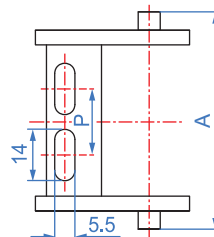

固定夾

F395 閉開式用

■ 25-1

■ 35-1、35-2

■ 46-1、46-2、46-3、46-4

How to order

F395 - 25-1
| TYPE No.

單位：mm