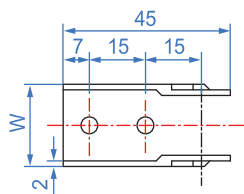

固定夾

F395 閉開式用

■ 25-1

■ 35-1、35-2

■ 46-1、46-2、46-3、46-4

How to order

F395 - 25-1
| TYPE No.

單位：mm