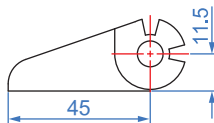

固定夾

F395 閉開式用

■ 25-1

■ 35-1、35-2

■ 46-1、46-2、46-3、46-4

How to order

F395 - 25-1
| TYPE No.

單位：mm