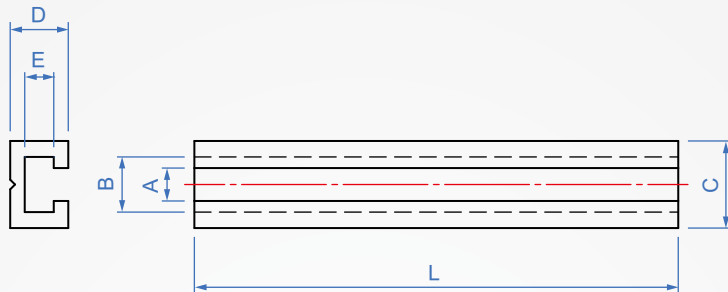

感應器導軌

KA099-C

C形

本體

表面處理

鋁合金

白色陽極

黑色陽極

How to order

KA099-C - 3 - 100 -   
TYPE 適用螺帽 長度  
 選擇表面處理  
 白色陽極.....AS  
 黑色陽極.....AB

1

2

單位:mm

適用螺帽	L	A	B	C	D	E
3	50 ~ 1200	3.4	5.7	9	6	3
4		4.5	7.2	11	8	4
5		5.5	8.2	12	9.5	5.5