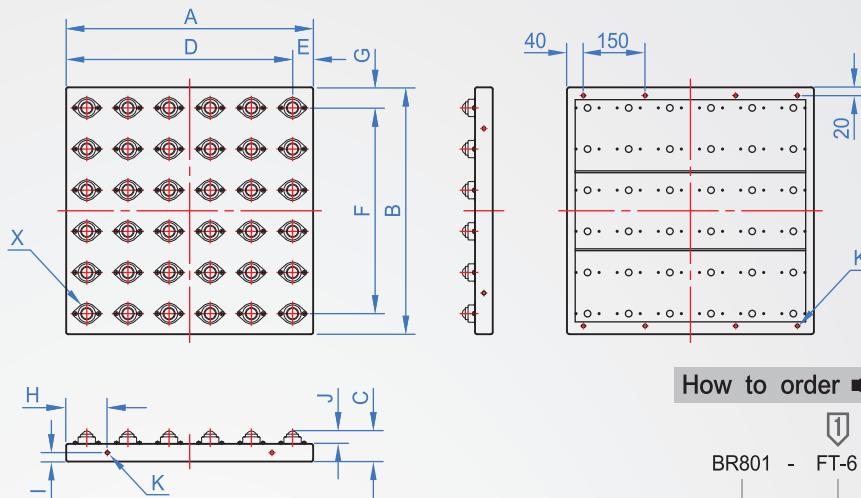

## 滾珠作業台 BR801

自由轉換方向的搬送作業台  
滾珠分別可單個做替換

How to order ▶▶

BR801 - FT-6  
| TYPE | Code

單位 :mm

代碼 Code	積載荷重	A	B	C	D	E	F	G	H	I	J	K	X	自重
FT-6	500kg	600	600	74	100x5=500	50	100x5=500	50	100	21.5	31	8-φ9	C-8Y-SL4(36個)	20kg
FT-7		700	700		100x6=600		100x6=600						150	C-8Y-SL4(49個)
FT-8		800	800		100x7=700		100x7=700		12-φ9			C-8Y-SL4(64個)		34kg
FT-9		900	900		100x8=800		100x8=800					C-8Y-SL4(81個)	41kg	
FT-6-75		600	600	37.5	75x7=525	37.5	75x7=525	100	8-φ9			C-8Y-SL4(64個)	23kg	
FT-9-75		900	900		75x11=825		75x11=825		12-φ9			C-8Y-SL4(144個)	51kg	