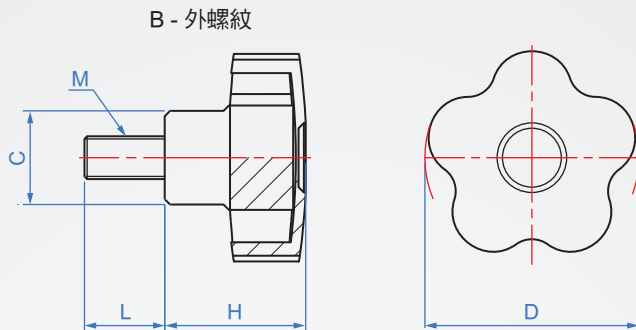

五爪尼龍旋鈕- 外螺牙
DZ978 - B

握柄

螺牙

黑色尼龍

鍍鋅鋼

耐油性、耐磨性。

How to order 

① ②

DZ978 - B - M6 - 20

TYPE 外形 螺紋 長度

①

②

單位: mm

外形	M 螺紋	Pitch	L 選擇長度										C	D	H	質量 (g)
B (外螺紋)	M6	1	-	20	25	30	35	40	45	-	-	-	15	32	23	11.5
	M8	1.25	15	20	25	30	35	40	45	50	-	-	17.5	40	27	17.5
	M10	1.5	15	20	25	30	35	40	45	50	55	-	20	50	32	22.3
	M12	1.75	-	20	25	30	35	40	45	50	55	60	22	63	38	40.4