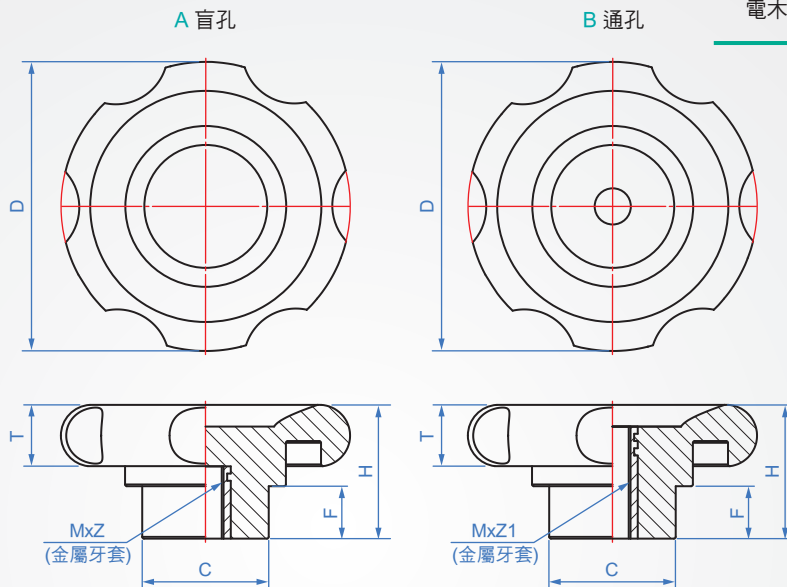

電木
WZ964
波紋花形

材質	顏色	襯套
電木	黑色	銅

D-100(銀)

How to order

WZ964 - A - 63 - M8
 TYPE 外型 D M

單位：mm

外型	D	M	Pitch	C	T	F	H	盲孔 Z	通孔 Z1				
A (盲孔) 、 B (通孔)	50	M8	1.25	23	12	12	32	16	25				
	63		1.5						26	15	10	27	
	80	M10	1.75	34	18	13	37	25	31.2				
			1.5							36	20	16	47
			1.75										
			2										
	100	M12	1.75	36	20	16	47	28	36				
			2										