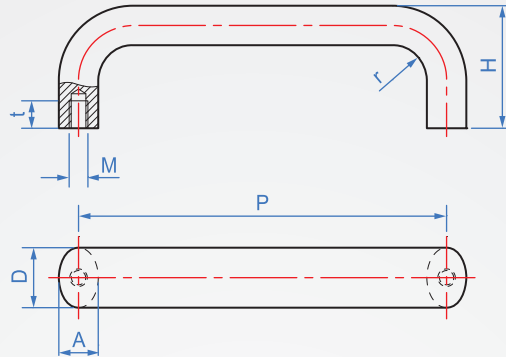

橢圓材把手
HA948
內牙型

材質	表面處理	顏色
鋁合金	陽極	銀色
		黑色
	環氧樹脂	紅色

How to order

HA948 - 20 - 100 -

TYPE 外徑 牙距

選擇表面處理

陽極處理(銀色)..... AS

陽極處理(黑色)..... AB

環氧樹脂(紅色)..... RD

版權所有製必究

1		2						單位 :mm
D	P	M	H	t min	A	r	質量 (g)	
20	100	6	50	10	13	13	87	
	112						97	
	128						107	
	160						127	
26	112	8	55	12	17	17	160	
	117						170	
	128						183	
	160						211	
	179						235	
	190						245	
	300						350	
	400						450	