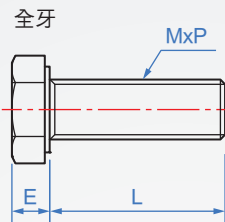

六角頭螺絲

WA713

金屬

How to order

WA713 - M5 - 6 -
 TYPE 螺紋 長度

選擇材質
 染黑.....
 SUS304.....

*M3、M4僅有SUS304材質

M 螺紋	Pitch	L 選擇長度												F	B	C	E	每包 數量				
		6	8	10	12	16	20	25	30	35	40	50	60						70	80	90	
*M3	0.5	6	8	10	12	16	20	25	30									全牙	5.5	6.01	2	100
*M4	0.7	6	8	10	12	16	20	25	30	35	40	50						全牙	7	7.66	2.8	
M5	0.8		8	10	12	16	20	25	30	35	40	50	60F	70F	80F	90F	全牙	16	8	8.79	3.5	
M6	1.0		8	10	12	16	20	25	30	35	40	50	60F	70F	80F	90F	全牙	18	10	11.05	4	
M8	1.25		8	10	12	16	20	25	30	35	40	50	60F	70F	80F	90F	全牙	22	13	14.38	5.3	
M10	1.5					16	20	25	30	35	40	50	60F	70F	80F	90F	全牙	26	17	18.9	6.4	
M12	1.75					16	20	25	30	35	40	50	60F	70F	80F	90F	全牙	30	19	21.1	7.5	100 50

※半牙用橘色表示。

請盡量以包圍單位購買較優惠。