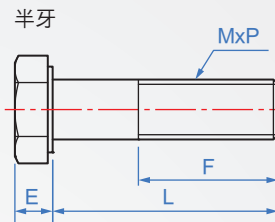

六角頭螺絲

WA713

金屬

How to order

WA713 - M5 - 6 -
 TYPE 螺紋 長度

選擇材質
 染黑.....
 SUS304.....

*M3、M4僅有SUS304材質

M 螺紋	Pitch	L 選擇長度												F	B	C	E	每包 數量				
		6	8	10	12	16	20	25	30	35	40	50	60						70	80	90	
*M3	0.5	6	8	10	12	16	20	25	30									全牙	5.5	6.01	2	100
*M4	0.7	6	8	10	12	16	20	25	30	35	40	50						全牙	7	7.66	2.8	
M5	0.8		8	10	12	16	20	25	30	35	40	50	60F	70F	80F	90F	全牙	16	8	8.79	3.5	
M6	1.0		8	10	12	16	20	25	30	35	40	50	60F	70F	80F	90F	全牙	18	10	11.05	4	
M8	1.25		8	10	12	16	20	25	30	35	40	50	60F	70F	80F	90F	全牙	22	13	14.38	5.3	
M10	1.5					16	20	25	30	35	40	50	60F	70F	80F	90F	全牙	26	17	18.9	6.4	
M12	1.75					16	20	25	30	35	40	50	60F	70F	80F	90F	全牙	30	19	21.1	7.5	100 50

※半牙用橘色表示。

請盡量以包圍單位購買較優惠。