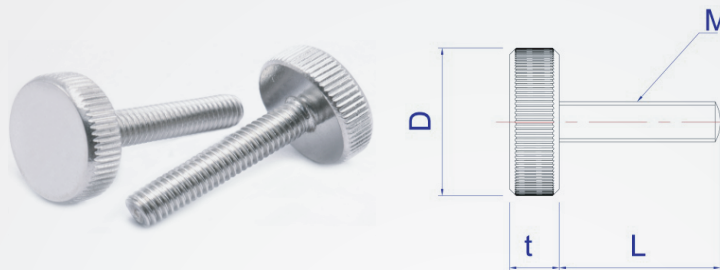

Disk knob DS970

Material

SUS304

How to order

DS970--
 TYPE M L

M	Pitch	L												D				t		unit:mm
		6	8	10	12	14	16	18	20	25	30	35	40	max.	min.	max.	min.			
M3	0.5	6	8	10	12	14	16	18	20	25				11	10.73	3.7	3			
M4	0.7	6	8	10	12	14	16	18	20	25				12	11.73	5	3			
M5	0.8	6	8	10	12	14	16	18	20	25	30			16	15.73	6	4			
M7	1		8	10	12	14	16	18	20	25	30	35	40	20	19.67	7	5			