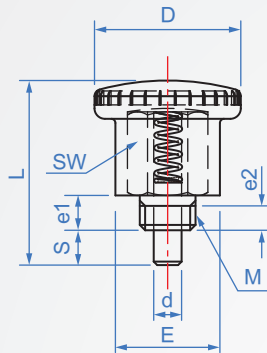

Mini IP647

Ontology	Knob	d pin	Spring
Galvanized steel	Nylon 6 (black)	SUS303	SUS
SUS303			

How to order

										unit:mm	
M	Pitch	d 0.04 -0.06	S	L	D	E	e1	e2	Sw	Load (N)	
										min.	max.
M8	0.75	4	5	26.5	21	15	5	3.5	10	4.5	12
		5									
M10	1	6	7	34	25	18	7	4.5	12	5	18
		7									