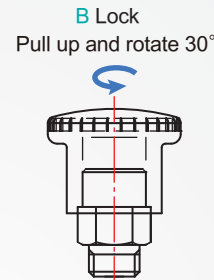

Mini IP647

Ontology	Knob	d pin	Spring
Galvanized steel	Nylon 6 (black)	SUS303	SUS
SUS303			

How to order

										unit:mm	
M	Pitch	d 0.04 -0.06	S	L	D	E	e1	e2	Sw	Load (N)	
										min.	max.
M8	0.75	4	5	26.5	21	15	5	3.5	10	4.5	12
		5									
M10	1	6	7	34	25	18	7	4.5	12	5	18
		7									