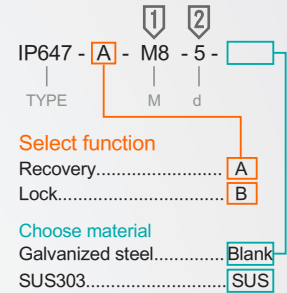

Mini IP647

Ontology	Knob	d pin	Spring
Galvanized steel	Nylon 6 (black)	SUS303	SUS
SUS303			

How to order

										unit:mm	
M	Pitch	d 0.04 -0.06	S	L	D	E	e1	e2	Sw	Load (N)	
										min.	max.
M8	0.75	4	5	26.5	21	15	5	3.5	10	4.5	12
		5									
M10	1	6	7	34	25	18	7	4.5	12	5	18
		7									