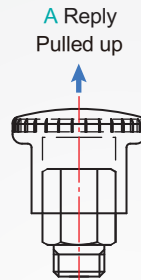

Mini IP647

Ontology	Knob	d pin	Spring
Galvanized steel	Nylon 6 (black)	SUS303	SUS
SUS303			

How to order

										unit:mm	
M	Pitch	d 0.04 -0.06	S	L	D	E	e1	e2	Sw	Load (N)	
										min.	max.
M8	0.75	4	5	26.5	21	15	5	3.5	10	4.5	12
		5									
M10	1	6	7	34	25	18	7	4.5	12	5	18
		7									