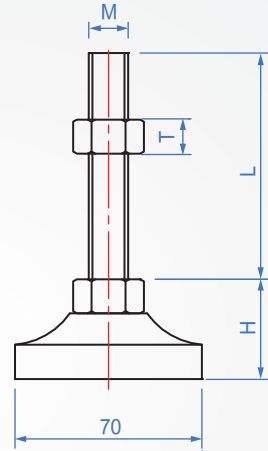

Heavy duty foot  
**HW988**  
 A Type

Material

SUS304

How to order

HW988 - M16 - 100  
 TYPE      M      L

1		2					unit :mm
M	Pitch	L	H	B	T	Allowable load (kg)	
M16	2.0	100、150	31	24	13	1500	
M20	2.5	100、150、180	33	30	16	2000	