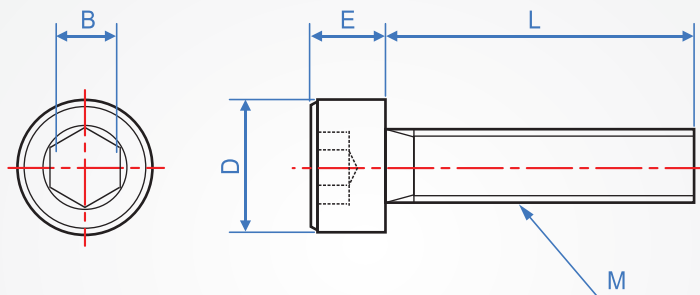

Hex socket head cap screw

WN712

Resin

Material

PPGF (PP+Glassfiber)

PPS

PEEK

How to order

WN712 - M4 - 15 -

TYPE M L

Material chosen

PPGF.....PPGF

PPS.....PPS

PEEK.....PEEK

1

2

Unit : mm

M	Pitch	L							D	E	B	Each package quantity
M3	0.5	10	15					5.5	3	2.5	50	
M4	0.7	10	15	20	25	30		7	4	3	20	
M5	0.8	10	15	20	25	30		8.5	5	4	10	
M6	1.0	10	15	20	25	30	35	40	10	6	5	10
M8	1.25	10	15	20	25	30	35	40	13	8	6	10
M10	1.5					30		40	16	10	8	10