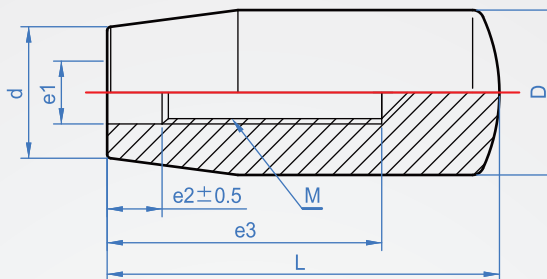

Column knob
HA967

Material

Bakelite(Black)

Finish

Mat

How to order

HA967 - M5 - 28
 | | |
 TYPE M L

								Unit : mm
M	L	D	d	e1	e2	e3	Quality (g)	
M5	28	14	11	5.5	1.5	12	8	
M6	40	18	15	8.5	2.5	22	12	
	50	21	17	8.5	3.5	25	21	
M8	50			10.5	7.5	35	19	
	65	23	19	8.2	6.4	51	32	
M10	65			10.5	10.2	52	29	
	80	26	21	14	7	55	48	
M12	80			13.5	6	59	47	
	90	28	22	12	3	41	62	