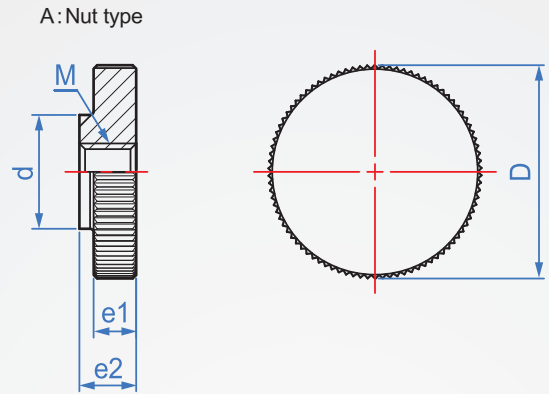

Disc Knob - Nut Type
HA970 - A

Material	Finish
S45C	Matte silver

How to order

1						Unit : mm
M	D	d	e1	e2	quality	
M3	12	6	2.5	3	2	
M4	16	8	3.5	4	5	
M5	20	10	4	5	10	
M6	24	12	5	6	18	
M8	30	16	6	8	33	
M10	36	20	8	10	63	