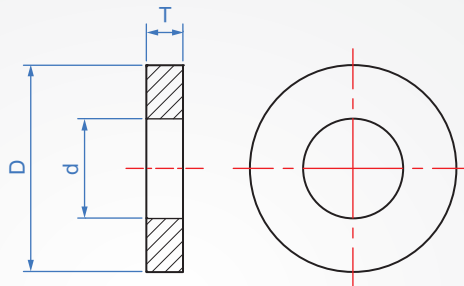

Teflon washer  
**FE785**  
 PTFE

Material

Teflon

How to order

FE785 - <sup>1</sup>6 - <sup>2</sup>12  
 TYPE    d    D

<sup>1</sup>

<sup>2</sup>

unit : mm