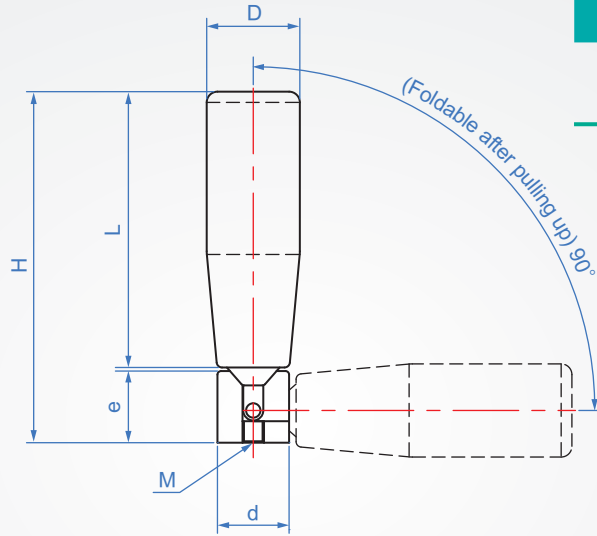

Bakelite handle

## HK936 Card lock folding

Grip	Structural axis	
	Material	Finish
Black bakelite	S45C	Dyed black

### How to order

1 2  
 HK936 - M6 - 80  
TYPE    M    L

<span style="border: 1px solid black; padding: 2px;">1</span>		<span style="border: 1px solid black; padding: 2px;">2</span>				unit : mm
M	L	D	H	e	d	
M4	50	22	66	16	16	
M6	63	25	84	20	20	
	80	26	100			
	100	28	120			