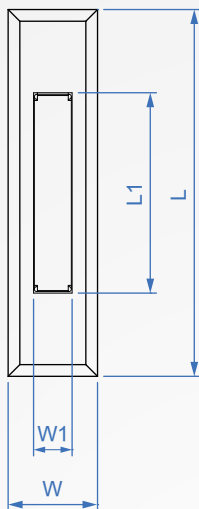

Hidden Rotary Handle  
**OH962**

material	surface
aluminum alloy	silver

How to order

OH962 - 62  
|  
TYPE | P

單位:mm

P	L	W	H	L1	W1	h
62	74	15	15	47	12	6
85	100	20	24	70	15	7
96	112	27	30	85	21	9