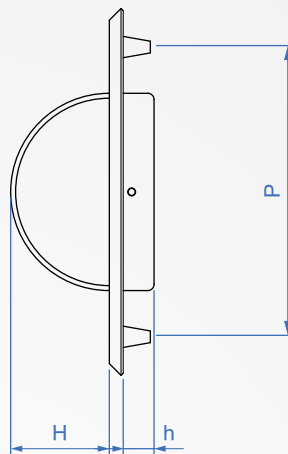

Hidden Rotary Handle  
**OH962**

material	surface
aluminum alloy	silver

How to order

OH962 - 62  
|  
TYPE | P

單位:mm

P	L	W	H	L1	W1	h
62	74	15	15	47	12	6
85	100	20	24	70	15	7
96	112	27	30	85	21	9