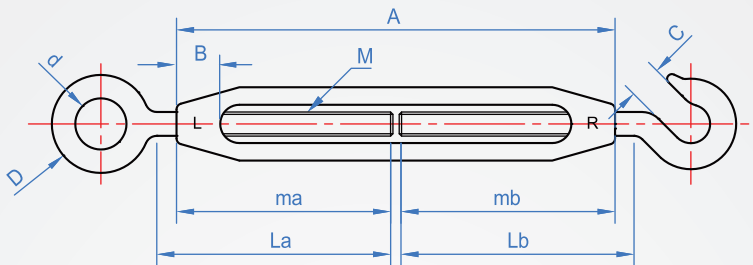

Adjustable lifting eye bolt

WA762

Material

SUS304

How to order

1
WA762 - 5/32 -
TYPE M
Type chosen
Double Circle... E+E
Double Hook... H+H
Hole+Hook..... H+E

Unit : mm

No.	M	A	B	Hook			Breaking load kg	Round hole				
				C	Lb	mb		d	D	La	ma	Breaking load kg
No.4	5/32"	60	6	5	36	34	100	—	—	—	—	—
No.5	3/16"	70	7	7	45	40	130	8	16	40	35	650
No.6	1/4"	90	11	9	50	45	350	11	22	50	45	1300
No.8	5/16"	120	12.5	11	70	60	550	13	27	70	60	2000
No.10	3/8"	150	14	12	85	75	800	15	32	90	76	2500
No.12	1/2"	200	16	13	110	100	1400	19	41	110	100	4400
No.16	5/8"	250	19	17	140	122	2300	21	48	140	122	6500
No.19	3/4"	300	24	20	165	145	3400	27	61	160	145	10500
No.22	7/8"	325	25	23	170	145	7000	31	71	171	145	12000

! No.4 Only hook can be used.