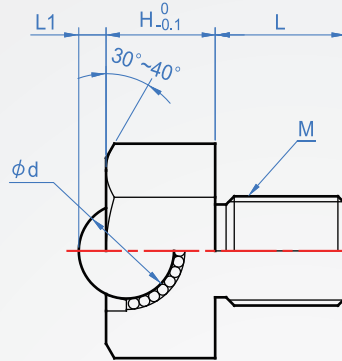

Hex head screw type

BR871

SUS body

TYPE	Main part	Cover	Main ball	Auxiliary ball
Metal ball	SUS304	SUS304	SUS440C HRC55~	SUS440C HRC55~
Resin ball			Resin (POM)	

How to order

BR871 - M5 -

TYPE M

Main ball chosen

SUS440C.....

POM.....

Unit : mm

M	L	L1	H	d	S	Load N	
						Metal ball	Resin ball
M5	6	1.1	5	4	8	12	6
M6	8	1.2	6	4.76	10	14	7
M8	10	1.5	7	5.56	13	41	27
M10	12	2.5	10	8.73	17	55	34
M12	15	3.5	11	10.32	19	62	55
M16	20	5.3	15	15.87	24	343	69
M20	25	6.3	18	19.05	30	412	82