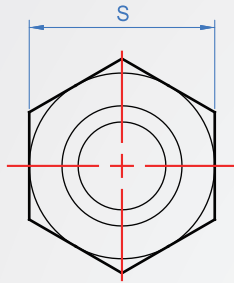

Hex head screw type

BR871

SUS body

TYPE	Main part	Cover	Main ball	Auxiliary ball
Metal ball	SUS304	SUS304	SUS440C HRC55~	SUS440C HRC55~
Resin ball			Resin (POM)	

How to order

BR871 - M5 -

TYPE M

Main ball chosen

SUS440C.....

POM.....

Unit : mm

M	L	L1	H	d	S	Load N	
						Metal ball	Resin ball
M5	6	1.1	5	4	8	12	6
M6	8	1.2	6	4.76	10	14	7
M8	10	1.5	7	5.56	13	41	27
M10	12	2.5	10	8.73	17	55	34
M12	15	3.5	11	10.32	19	62	55
M16	20	5.3	15	15.87	24	343	69
M20	25	6.3	18	19.05	30	412	82