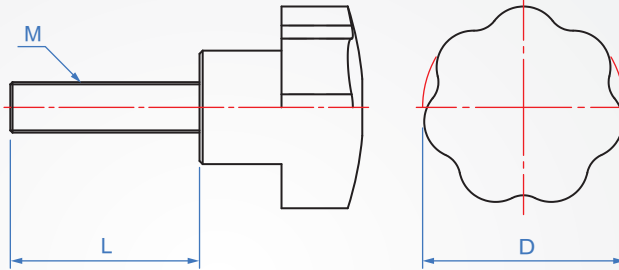

Seven-jaw bakelite

VL979

External tooth

Grip	Screw
Screw	Carbon steel

How to order

1 2 3
 VL979 - 32 - M6 - 25
TYPE D M L

1 D	2 M	Pitch	3 L
25	M6	1	10、12、16、20、25、30、35、40、50、60
32			16、20、25、30、35、40、50、60
32	M8	1.25	16、20、25、30、35、40、50、60
38			16、20、25、30、35、40、50、60
38	M10	1.5	20、25、30、35、40、50、60、70、80
48			30、35、40、50、60、70、80
48	M12	1.75	30、35、40、50、60、70、80、90、100

unit : mm