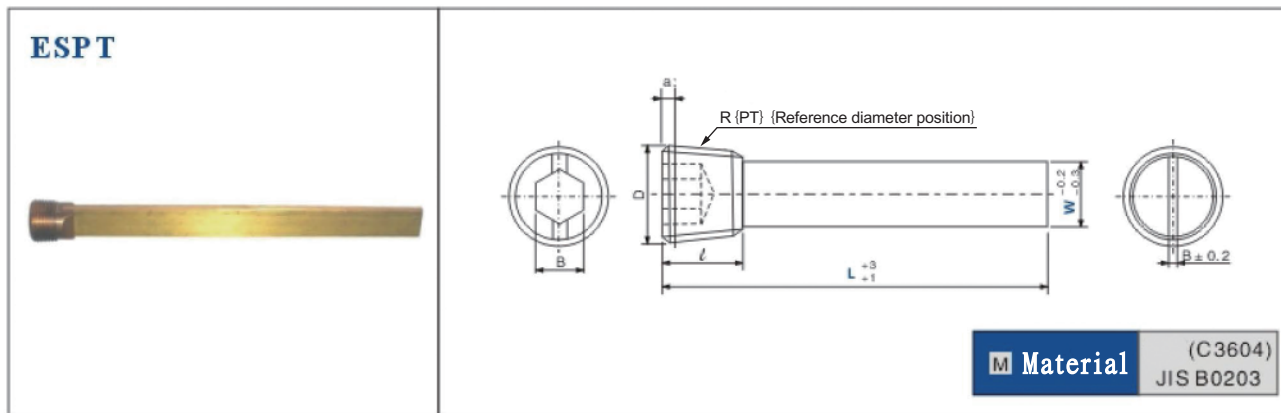

## ■ 英制規格隔水片(English-System Straight Brass Plug Baffles)

D	a	Spiral number	Pitch	l	B	T	R(PT)	Type	W	L (Sizing)
9.728	0.45	28	0.91	7	5	2	1/8	ESPT	8.2	100 200
13.157	0.7	19	1.34	8.9	6	2.5	1/4		11.2	125 250
16.662				10	8		3/8		14.7	150 300
20.955	0.9	14	1.81	12	10		1/2		18.2	200 400
26.441				14	14	3/4	23.2		300 500	
33.249				1.1	11	2.31	17		17	1

 訂購範例 Order Type - W - L  
**ESPT - W14.7 - L150**

 交期 Delivery 在庫品 隔日出貨

■ 非標準規格，請以圖面聯繫訂製  
 Please contact us if you have other special request or specifications