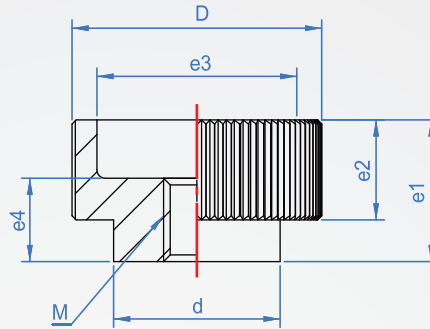

Metal knurled knob
HA973 Female thread

Material	Finish
Steel	Matte silver
SUS303	—

How to order

HA973 - M5 -

TYPE M

Material chosen

Steel.....

SUS303.....

M	D	d	e1	e2	e3	e4
M4	16	8	10	6	12	6
M5	20	14	12	8	15	7
M6	24	16	14	10	18	8
M8	30	20	17	12	24	10
M10	36	28	20	14	30	12
M12	40	32	24	16	34	16

Unit: mm