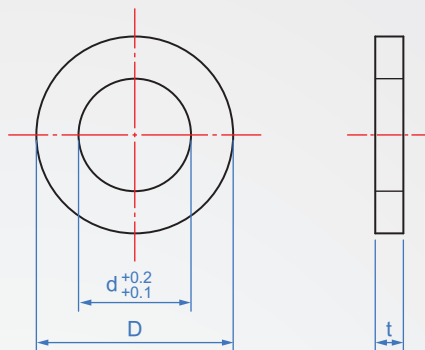

樹脂墊圈

MC785

尼龍

材質	顏色
	W 白色
	BK 黑色
MC尼龍	

版權所有 重製必究

白色 2 3 單位: mm

適用螺絲	D	t	d	包裝
M2	5	1	2	100入/袋
M2.5			2.5	
M3	6、7、8		3	
M4	8、9、10		4	
M5	10		5	
M6	12		6	
M8	16	1.5	8	50入/袋
M10	20		10	
M12	24	2	12	25入/袋
M14	27		14	
M16	30	3	16	10入/袋
M18	32		18	
M20	36		20	

How to order

1 2 3  
 MC785 - W - M3 - 7  
 TYPE 顏色 螺絲 外徑

黑色 2 3 單位: mm

適用螺絲	D	t	d	包裝
M3	7、8	1	3	50入/袋
M4	8、10		4	
M5	10		5	
M6	12	1.5	6	25入/袋
M8	16		8	
M10	20	2	10	10入/袋
M12	24		12	