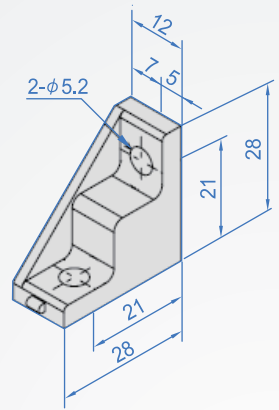

三角塊

SF902-1 20系列

僅適用20系列鋁擠型架

材質	表面處理
鋁合金鑄造	—
	黑色陽極

How to order

版
權
所
有
重
製
必
究

Che Na

FAX (02)2688-3177

info@chena.com.tw

(02)2688-3188
(02)2688-3881~3

新北市樹林區光榮街21號