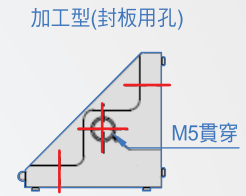

三角塊

SF902-1 20系列

僅適用20系列鋁擠型架

材質	表面處理
鋁合金鑄造	—
	黑色陽極

How to order

版
權
所
有
重
製
必
究

Che Na

FAX (02)2688-3177

info@chena.com.tw

(02)2688-3188
(02)2688-3881~3

新北市樹林區光榮街21號