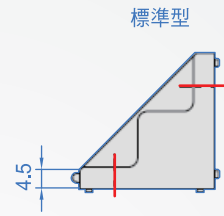

三角塊

SF902-1 20系列

僅適用20系列鋁擠型架

材質	表面處理
鋁合金鑄造	—
	黑色陽極

How to order

版
權
所
有
重
製
必
究

Che Na

FAX (02)2688-3177

info@chena.com.tw

(02)2688-3188
(02)2688-3881~3

新北市樹林區光榮街21號