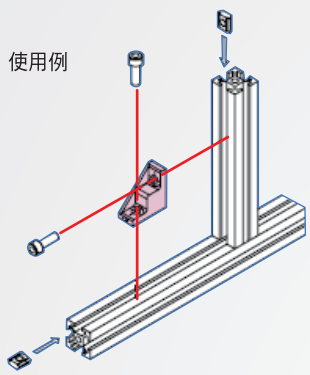

三角塊

SF902-1 20系列

僅適用20系列鋁擠型架

材質	表面處理
鋁合金鑄造	—
	黑色陽極

How to order

版
權
所
有
重
製
必
究

Che Na

FAX (02)2688-3177

info@chena.com.tw

(02)2688-3188
(02)2688-3881~3

新北市樹林區光榮街21號