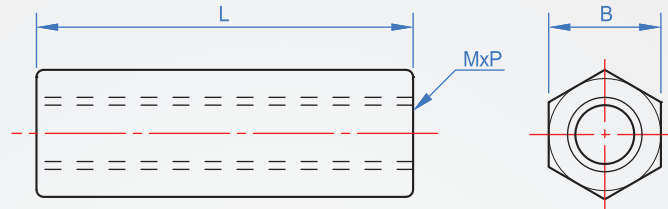

內螺牙

WA682 尼龍柱

材質

NYLON 66
(本色)

防火等級

94V-2

How to order

WA682 - M3 - 18
 TYPE 螺紋 長度