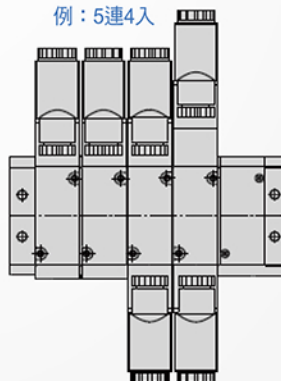

五口二位
AT194

2F : 2連

3F : 3連

例：5連4入

※ 構成組件：

底座、底座墊片、螺釘。
盲板須要另購，代號加註：R

How to order

版權
所有
重製
必究

單位：mm

No.	連數選擇	A	B	C	E	F	G	H	K	1F : 1連時		
										L	M	P
6	1F~16F	58	42.2	20	10	18.3	4.5	25	40	38		28
8	1F~16F	61	50.7	21	12	22.4	4.5	27	43	46	PT 1/4	34
10	1F~12F	75	64.8	26	13.5	27.3	4.5	30	53	54	PT 3/8	42
15	1F~8F	104	94.5	32	14.5	34.3	5.5	38	68	63	PT 1/2	49