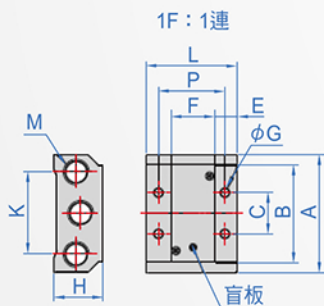

五口二位
AT194

2F : 2連

3F : 3連

例：5連4入

※ 構成組件：

底座、底座墊片、螺釘。
盲板須要另購，代號加註：R

How to order

版權
所有
重製
必究

單位：mm

No.	連數選擇	A	B	C	E	F	G	H	K	1F : 1連時		
										L	M	P
6	1F~16F	58	42.2	20	10	18.3	4.5	25	40	38		28
8	1F~16F	61	50.7	21	12	22.4	4.5	27	43	46	PT 1/4	34
10	1F~12F	75	64.8	26	13.5	27.3	4.5	30	53	54	PT 3/8	42
15	1F~8F	104	94.5	32	14.5	34.3	5.5	38	68	63	PT 1/2	49