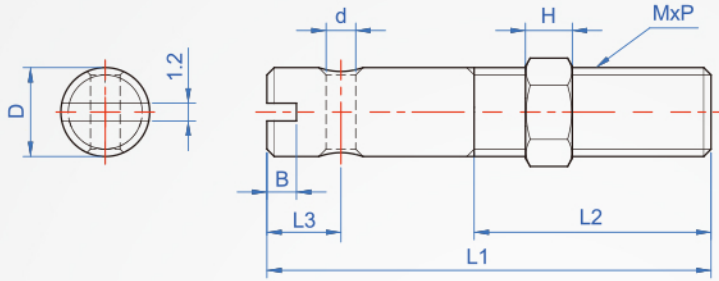

Expansion springs mainstay

CA122

Straight

Material	Nut
SUS303	SUS304

※ Short size

D - L1	L2
3 - 10	5
5 - 15	8
6 - 20	12
8 - 20	11
8 - 25	16

How to order

1		2							Unit : mm				
D	L1							L2	L3	B	d	H	MxP
3	(10)	15	20	25	30			10	3	1	1.5	2.4	M3x0.5
4		15	20	25	30	35	40					3.2	M4x0.7
5		(15)	20	25	30	35	40	16	5	2	2	4	M5x0.8
6			(20)	25	30	35	40					5	M6x1.0
8			(20)	(25)	30	35	40	20	6	2.5	3	6.5	M8x1.25

※ () Orange part are L2 short size.

Note